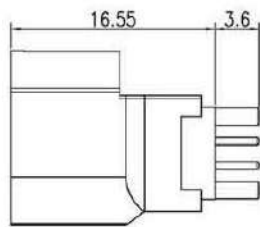

HSD Vertical Type

KMU01S042A

KMU01S042B

KMU01S042K

KMU01S042Z

KMU01S042A Black KMU01S042B White KMU01S042C Blue KMU01S042D Maroon KMU01S042E Green KMU01S042F Brown KMU01S042Z Water Blue

PCB Layout

HSD Cables: