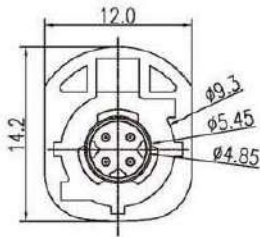

HSD Vertical Type

KMU01S042A

KMU01S042B

KMU01S042K

KMU01S042Z

KMU01S042A Black KMU01S042B White KMU01S042C Blue KMU01S042D Maroon KMU01S042E Green KMU01S042F Brown KMU01S042Z Water Blue

PCB Layout

HSD Cables: