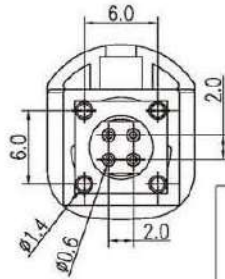

HSD Vertical Type

KMU01S042A

KMU01S042B

KMU01S042K

KMU01S042Z

KMU01S042A Black KMU01S042B White KMU01S042C Blue KMU01S042D Maroon KMU01S042E Green KMU01S042F Brown KMU01S042Z Water Blue

PCB Layout

HSD Cables: