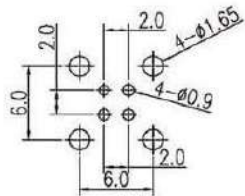

HSD Vertical Type

KMU01S042A

KMU01S042B

KMU01S042K

KMU01S042Z

KMU01S042A Black KMU01S042B White KMU01S042C Blue KMU01S042D Maroon KMU01S042E Green KMU01S042F Brown KMU01S042Z Water Blue

PCB Layout

HSD Cables: